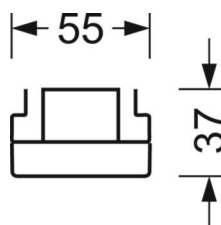

TECHNIKA ŚWIETLNA

Wyposażenie	LED, współczynnik oddawania barw/kolor światła CRI ≥ 80 / 4000K
Tolerancja koloru (MacAdam)	3SDCM
Bezpieczeństwo fotobiologiczne (Oprawa)	RG1
Nominalny strumień świetlny	10235lm
Trwałość LED	50000h L80/B10 (Tq 25°C)
Wydajność oprawy	147lm/W
Kąt rozsyłu światła	105° (C0) / 105° (C90)
UGR pop./pod.	23.9 / 24.3

DEEP-LINK

<https://www.regiolum.de/pl/article/18680404100>

Odnosińnik	LED 10000lm 840
ηLB	100 %
Φ ↓/↑	98 % / 2 %
UGR pop./pod.	23.9 / 24.3

MECHANIKA

Kolor obudowy	biały beskidzki RAL 9016
Wymiary (DxSzxW/ŚrxW)	1531mm x 55mm x 37mm
Masa (netto)	1.9kg
Rodzaj montażu	Montaż systemu szyn nośnych

Wymiary

L	1531 mm	Długość
B	55 mm	Szerokość
H	37 mm	Wysokość