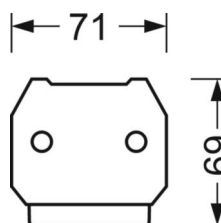

TECHNIKA ŚWIETLNA

Wyposażenie	LED, współczynnik oddawania barw/kolor światła CRI ≥ 80 / 4000K
Tolerancja koloru (MacAdam)	3SDCM
Bezpieczeństwo fotobiologiczne (Oprawa)	RG1
Nominalny strumień świetlny	10235lm
Trwałość LED	50000h L80/B10 (Tq 25°C)
Wydajność oprawy	147lm/W
Kąt rozsyłu światła	105° (C0) / 105° (C90)
UGR pop./pod.	23.9 / 24.3

DEEP-LINK

<https://www.regiolum.de/pl/article/18680404100>

Odnosińnik	LED 10000lm 840
ηLB	100 %
Φ ↓/↑	98 % / 2 %
UGR pop./pod.	23.9 / 24.3

MECHANIKA

Kolor obudowy	biały beskidzki RAL 9016
Wymiary (DxSzxW/ŚrxW)	1531mm x 55mm x 37mm
Masa (netto)	1.9kg
Rodzaj montażu	Montaż systemu szyn nośnych

Wymiary

L	1531 mm	Długość
B	55 mm	Szerokość
H	37 mm	Wysokość