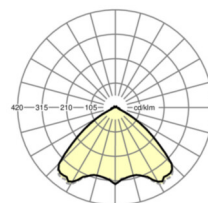

CHARAKTERYSTYKA

Numer katalogowy	18680404100
Numer EAN	4020863362615
Numer taryfy celnej	94051190
Znak jakości	IP 64, Klasa ochronności I, ENEC10 VDE, F, D, HACCP DIN10500/Żywność/IFS-przydatność do zastosowania/BRC, Indoor, CE
Klasa odporności IK	IK03 (-20°C bis 25°C)
Temperatura otoczenia	ta -20°C do 25°C
Okres gwarancji	5 lata
Możliwość dofinansowania ze środków państwowych	BEG – dofinansowanie do domów energooszczędnych (ważne tylko dla Niemiec)

ELEKTROTECHNIKA

Zasilacz	Elektroniczny sterownik (1 szt.)
Moc systemowa	70W
Napięcie sieciowe	230V/50Hz
Automat z bezpiecznikami (prąd rozruchowy)	10 szt./B10, 16 szt./B16, 10 szt./C10, 16 szt./C16
Klasa efektywności energetycznej/Źródło światła	D

TECHNIKA ŚWIETLNA

Wyposażenie	LED, współczynnik oddawania barw/kolor światła CRI ≥ 80 / 4000K
Tolerancja koloru (MacAdam)	3SDCM
Bezpieczeństwo fotobiologiczne (Oprawa)	RG1
Nominalny strumień świetlny	10235lm
Trwałość LED	50000h L80/B10 (Tq 25°C)
Wydajność oprawy	147lm/W
Kąt rozsyłu światła	105° (C0) / 105° (C90)
UGR pop./pod.	23.9 / 24.3

DEEP-LINK

<https://www.regiolum.de/pl/article/18680404100>

Odnosińnik	LED 10000lm 840
ηLB	100 %
Φ ↓/↑	98 % / 2 %
UGR pop./pod.	23.9 / 24.3